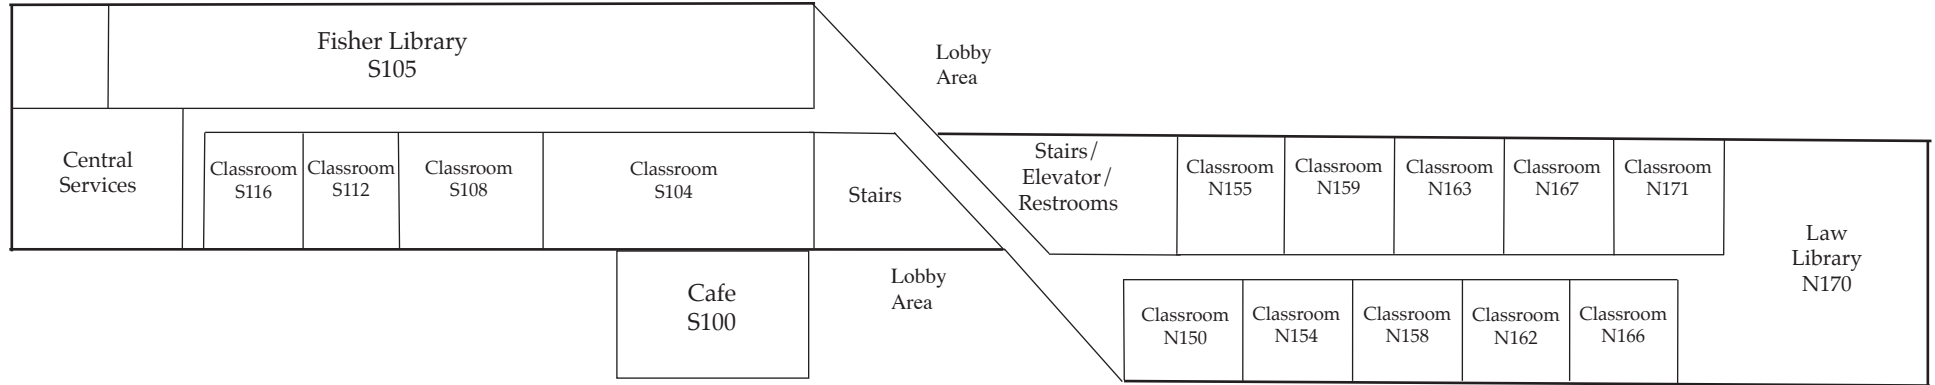

**John F. Kennedy University**  
**100 Ellinwood Way**  
**Pleasant Hill, CA 94523-4817**  
**925.969.3300**

**First Floor**

**Second Floor**

**Third Floor**