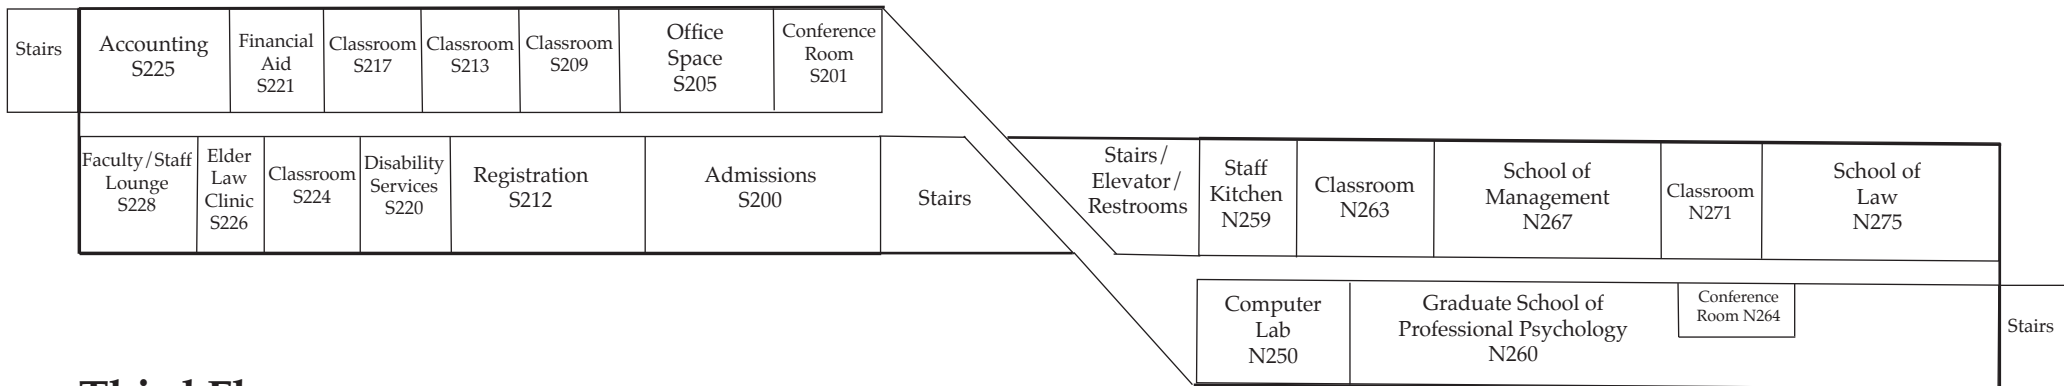

**John F. Kennedy University**  
**100 Ellinwood Way**  
**Pleasant Hill, CA 94523-4817**  
**925.969.3300**

**First Floor**

**Second Floor**

**Third Floor**